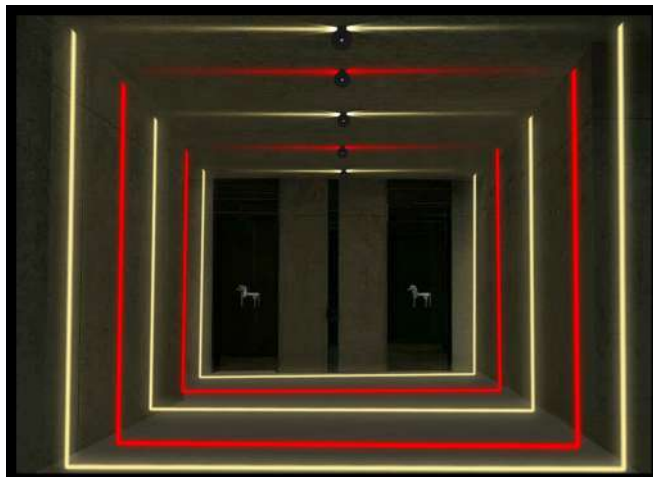

360° / RGBW

ARC-L04

Any Angle / RGBW

Any Angle / RGBW

Características técnicas

Luminaria:

- CHIP LED CREE
- Voltaje 85-260VAC
- Eficiencia del LED 85lum/W
- Color R/G/B/W
- Ángulo del haz 360°
- Material Aluminio y PC
- Factor de potencia >0.9
- Ra >80
- IP IP65
- Temperatura de trabajo -40C~+50C

Driver:

- CL/UL
- 85-260VAC
- IP65
- Eficiencia > 0.9
- 5 años de garantía

Modelo	ARC-L01	ARC-L02	ARC-L03	ARC-L04
Potencia	5/9W	5/9W	5/9W	5/9W

Proyectos

Proyectos realizados con ARC LIGHT

Ideal para iluminar el borde de ventanas de una manera más moderna y eficaz, así como fachadas o escaparates.

También se puede utilizar para iluminar pasillos, muros, habitaciones... dándole un carácter mucho más personalizado.

globelight

Pol. Industrial Colomer, C/ Castilla León

C.P. 12200 - Onda, Castellón, España