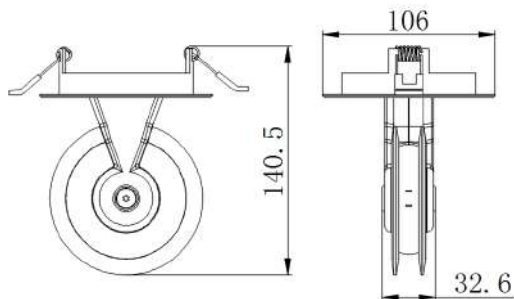

Características técnicas

Luminaria:

- CHIP LED CREE
- Voltaje 85-260VAC
- Eficiencia del LED 85lum/W
- Color R/G/B/W
- Ángulo del haz 360°
- Material Aluminio y PC
- Factor de potencia >0.9
- Ra >80
- IP IP65
- Temperatura de trabajo -40C~+50C

Driver:

- CL/UL
- 85-260VAC
- IP65
- Eficiencia > 0.9
- 5 años de garantía

Modelo	ARC-L01	ARC-L02	ARC-L03	ARC-L04
Potencia	5/9W	5/9W	5/9W	5/9W